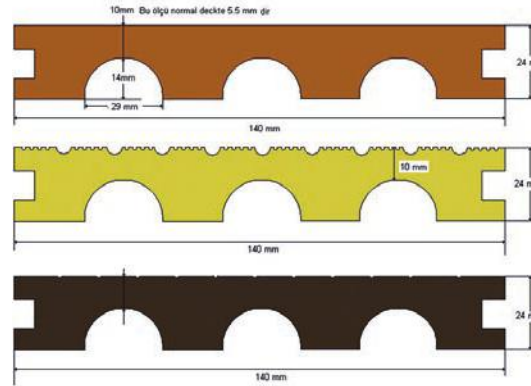

AKSESUARLAR