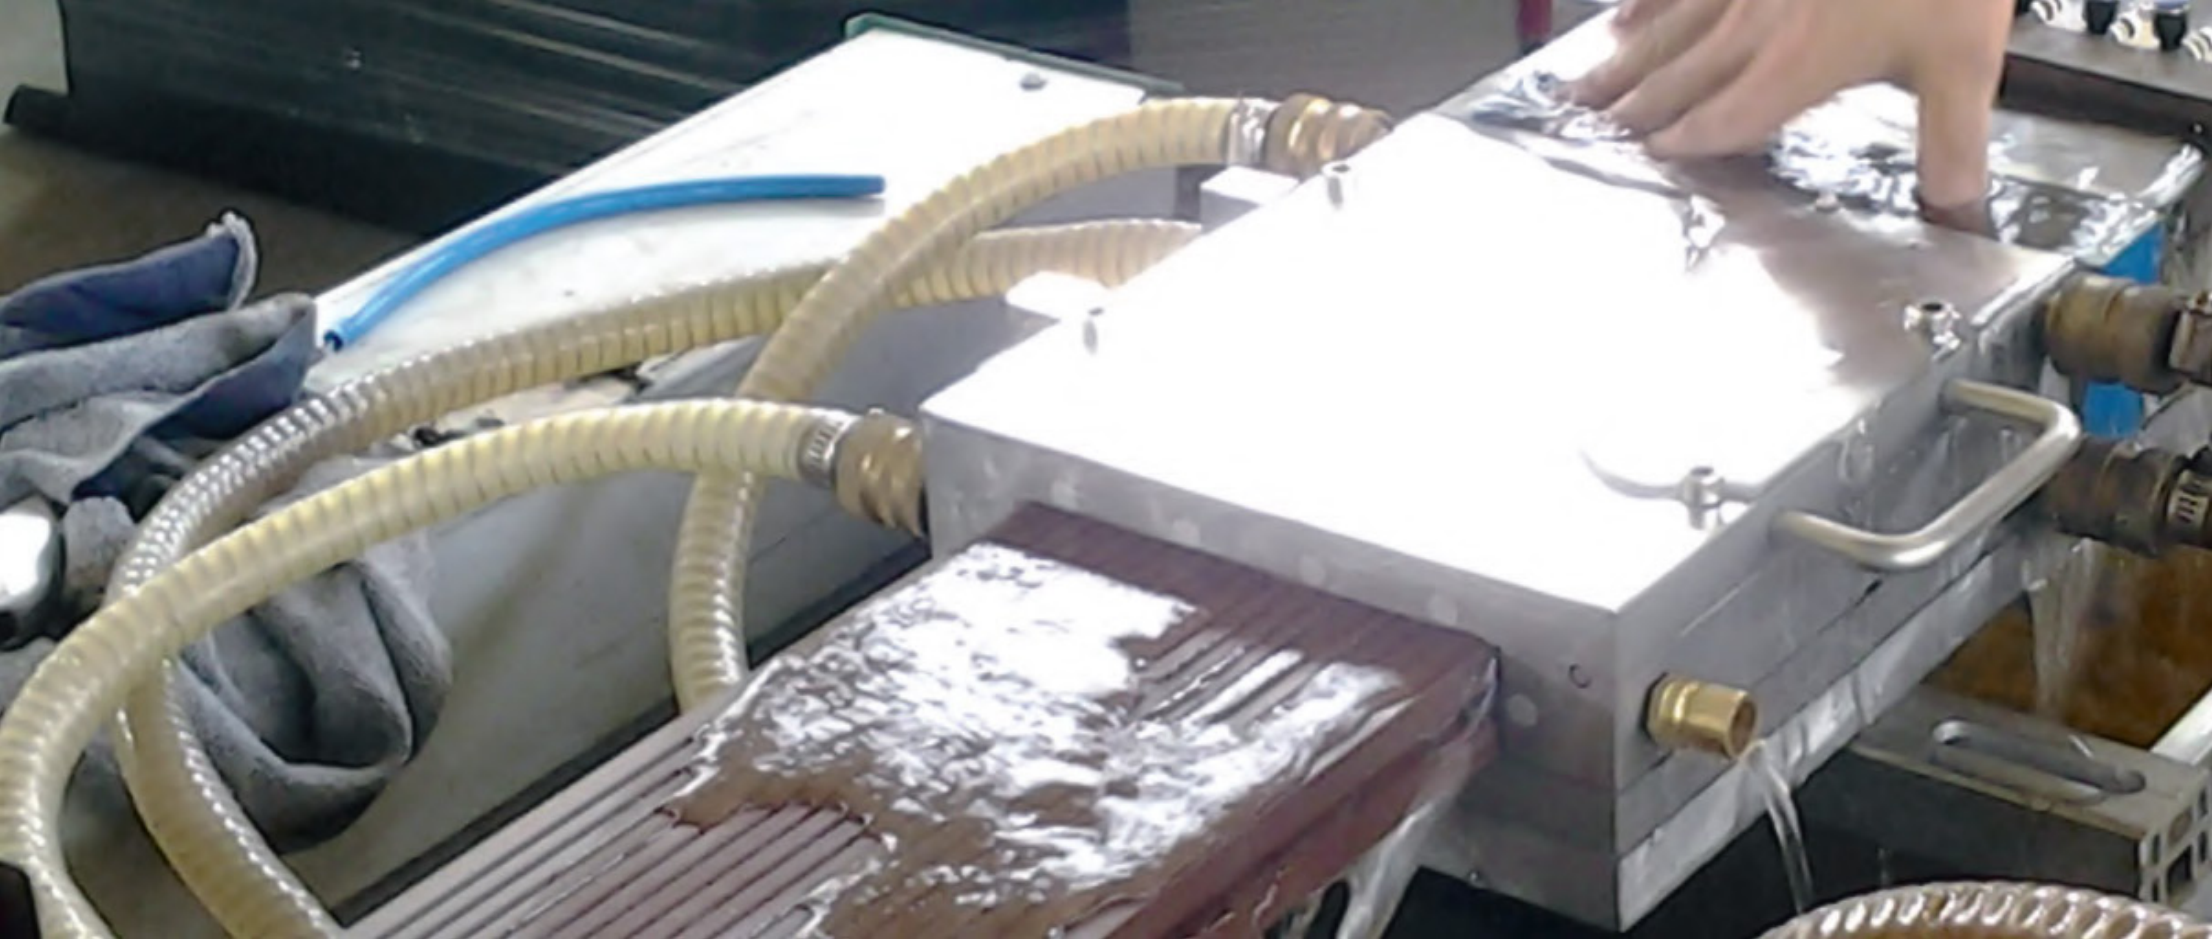

Firmamız 1996 yılında kurulmuştur. Kompozit ahşap imalatına 2013 yılında geçilmiştir (Deck) sektöründe her geçen gün kendini geliştirmekte olup emin adımlarla yoluna devam etmektedir. Vizyonumuzda sağlamlık kalite ve buna paralel olarak müşteri memnuniyetini ön planda tutmaktayız.

Decodeck:

Ekstrüzyon metoduyla üretim tecrübesine sahip profesyoneller tarafından kurulmuştur , gelişmiş teknolojileri ve kaliteli hammaddeleri kullanmanın yanısıra alanında uzman personelleri istihdam eder.

Decodeck:

Kompozit Ahşap (Deck) Üretimde kullanılan ahşap tozu tamamen organikdir ve standardın sağlanabilmesi için aynı tesis içerisinde öğütülmektedir. Yıllık 5000 ton nihai mamül üretilmektedir. Çevreye saygılı, İnsana saygılı, Kaliteli üretim Decodeck'in değişmez iş yaklaşımıdır.